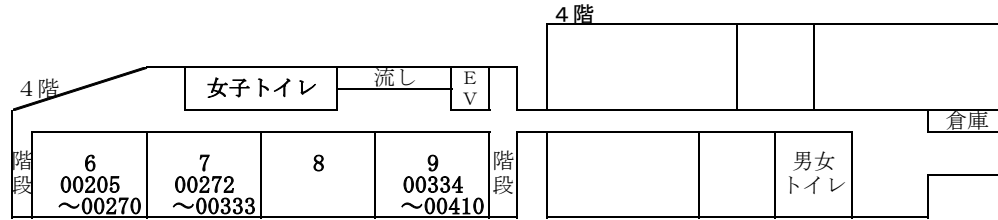

入試体験(プレテスト)会場図

10月10日(土)

参考

正道館

立志館

力誉記念館

受験番号
01551までの入場口

受験番号
01556以降の入場口