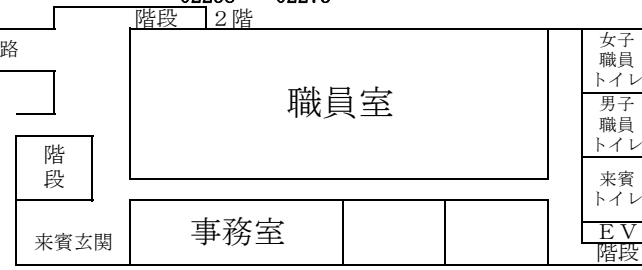

入試体験(プレテスト)会場図

10月10日(土)

参考

正道館

立志館

力誉記念館

受験番号
01551までの入場口

受験番号
01556以降の入場口