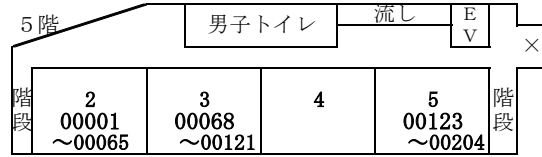

入試体験(プレテスト)会場図

10月10日(土)

参考

正道館

立志館

力誉記念館

受験番号
01551までの入場口

受験番号
01556以降の入場口