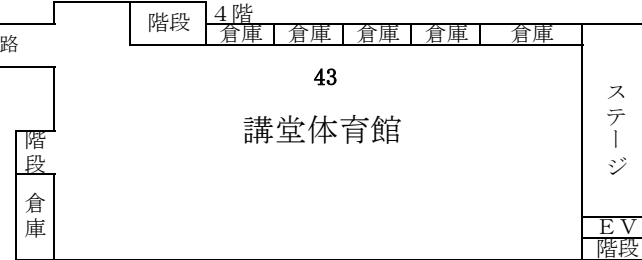

入試体験(プレテスト)会場図

10月10日(土)

参考

正道館

立志館

力誉記念館

受験番号
01551までの入場口

受験番号
01556以降の入場口