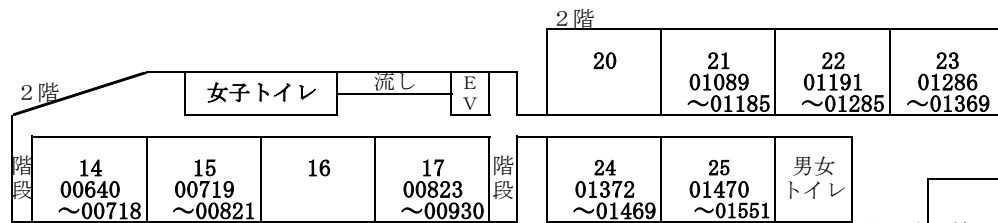

入試体験(プレテスト)会場図

10月10日(土)

参考

正道館

立志館

力誉記念館

受験番号
01551までの入場口

受験番号
01556以降の入場口