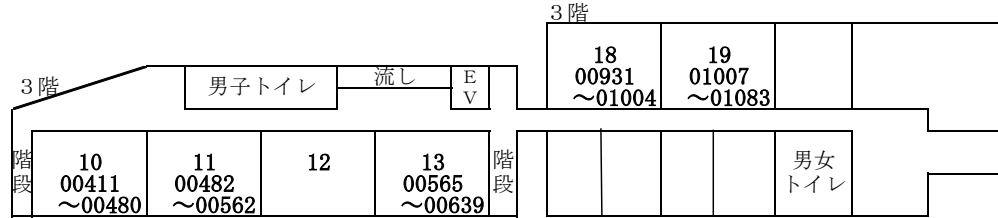

入試体験(プレテスト)会場図

10月10日(土)

参考

正道館

立志館

力誉記念館

受験番号
01551までの入場口

受験番号
01556以降の入場口