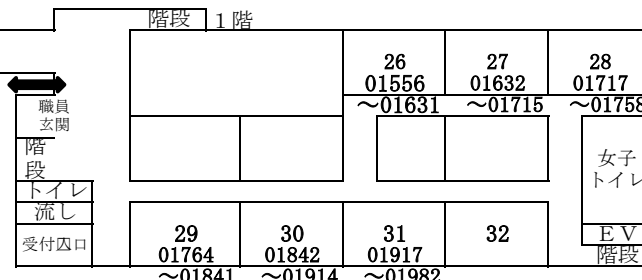

入試体験(プレテスト)会場図

10月10日(土)

参考

正道館

立志館

力誉記念館

受験番号
01551までの入場口

受験番号
01556以降の入場口