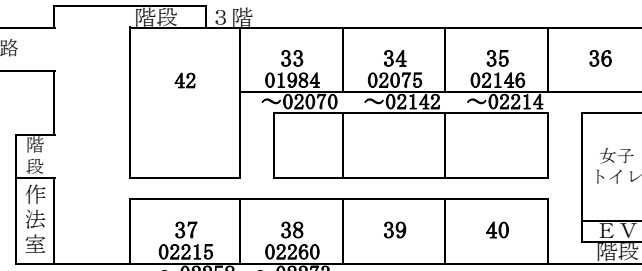

入試体験(プレテスト)会場図

10月10日(土)

参考

正道館

立志館

力誉記念館

受験番号
01551までの入場口

受験番号
01556以降の入場口