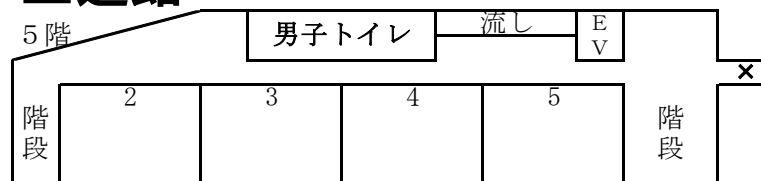

令和3年度・樹徳高等学校  
入試体験(プレテスト)会場図

10月9日(土)

参考

正道館

立志館

力誉記念館

受験番号  
01029までの入場口

受験番号  
01033以降の入場口