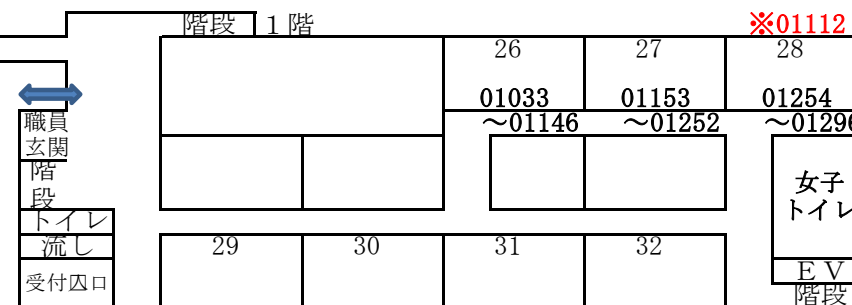

令和3年度・樹徳高等学校  
入試体験(プレテスト)会場図

10月9日(土)

参考

正道館

立志館

力誉記念館

受験番号  
01029までの入場口

受験番号  
01033以降の入場口