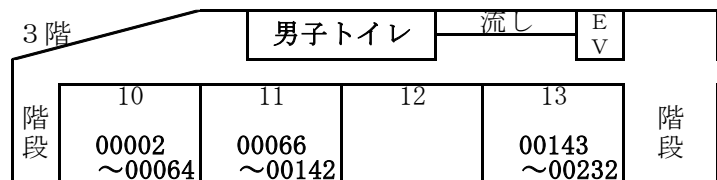

令和3年度・樹徳高等学校  
入試体験(プレテスト)会場図

10月9日(土)

参考

正道館

立志館

力誉記念館

受験番号  
01029までの入場口

受験番号  
01033以降の入場口