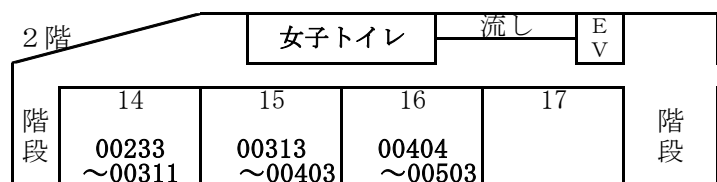

令和3年度・樹徳高等学校  
入試体験(プレテスト)会場図

10月9日(土)

参考

正道館

立志館

力誉記念館

受験番号  
01029までの入場口

受験番号  
01033以降の入場口