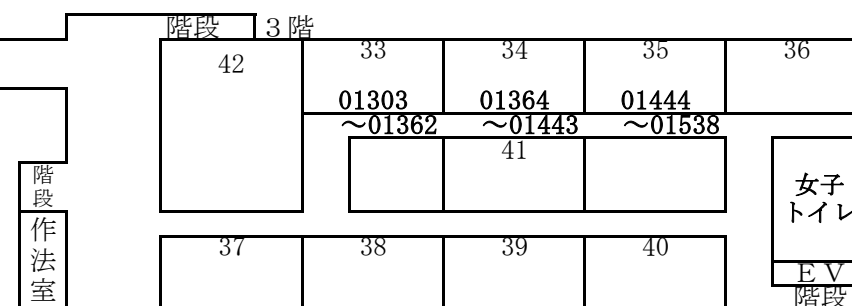

令和3年度・樹徳高等学校  
入試体験(プレテスト)会場図

10月9日(土)

参考

正道館

立志館

力誉記念館

受験番号  
01029までの入場口

受験番号  
01033以降の入場口