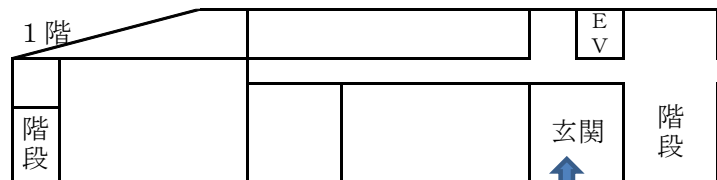

令和3年度・樹徳高等学校  
入試体験(プレテスト)会場図

10月9日(土)

参考

正道館

立志館

力誉記念館

受験番号  
01029までの入場口

受験番号  
01033以降の入場口