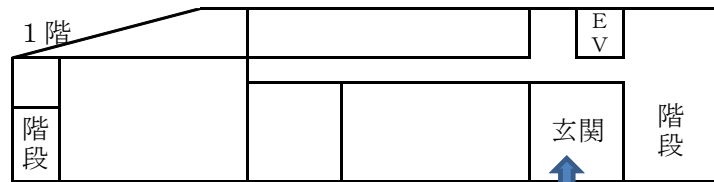

令和3年度・樹徳高等学校  
入試体験(プレテスト)会場図

10月10日(日)

参考

正道館

立志館

力誉記念館

受験番号  
01054までの入場口

受験番号  
01055以降の入場口