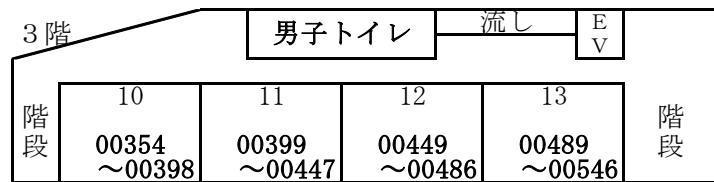

令和3年度・樹徳高等学校  
入試体験(プレテスト)会場図

10月10日(日)

参考

正道館

立志館

力誉記念館

受験番号  
01054までの入場口

受験番号  
01055以降の入場口