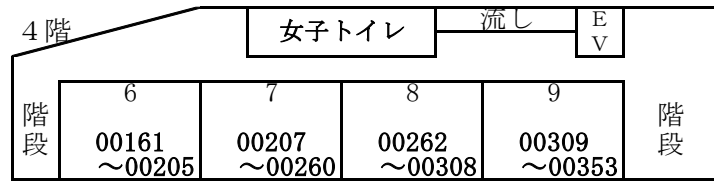

令和3年度・樹徳高等学校  
入試体験(プレテスト)会場図

10月10日(日)

参考

正道館

立志館

力誉記念館

受験番号  
01054までの入場口

受験番号  
01055以降の入場口