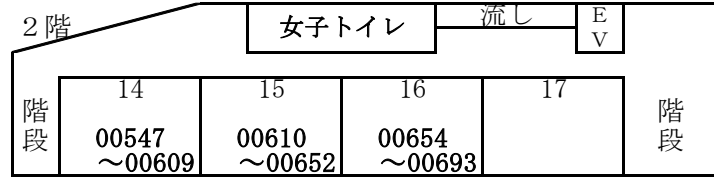

令和3年度・樹徳高等学校  
入試体験(プレテスト)会場図

10月10日(日)

参考

正道館

立志館

力誉記念館

受験番号  
01054までの入場口

受験番号  
01055以降の入場口