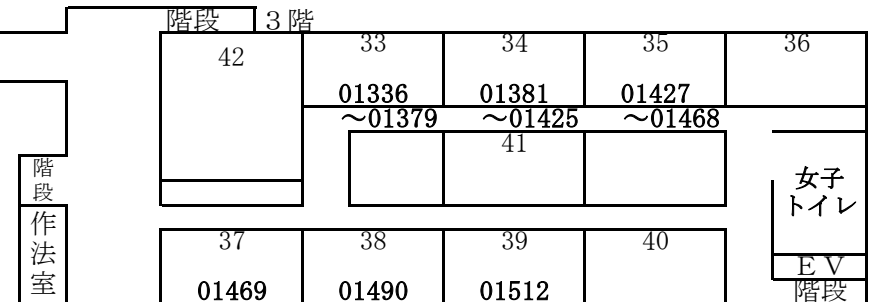

令和3年度・樹徳高等学校  
入試体験(プレテスト)会場図

10月10日(日)

参考

正道館

立志館

力誉記念館

受験番号  
01054までの入場口

受験番号  
01055以降の入場口