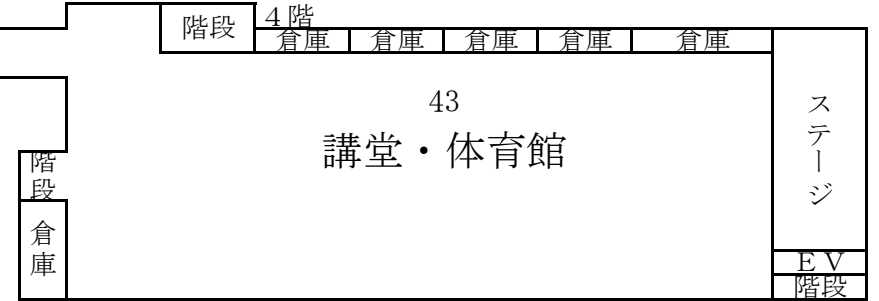

令和3年度・樹徳高等学校  
入試体験(プレテスト)会場図

10月10日(日)

参考

正道館

立志館

力誉記念館

受験番号  
01054までの入場口

受験番号  
01055以降の入場口