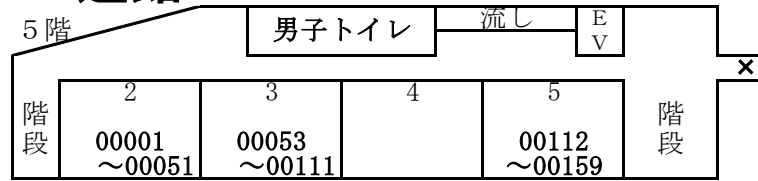

令和3年度・樹徳高等学校  
入試体験(プレテスト)会場図

10月10日(日)

参考

正道館

立志館

力誉記念館

受験番号  
01054までの入場口

受験番号  
01055以降の入場口