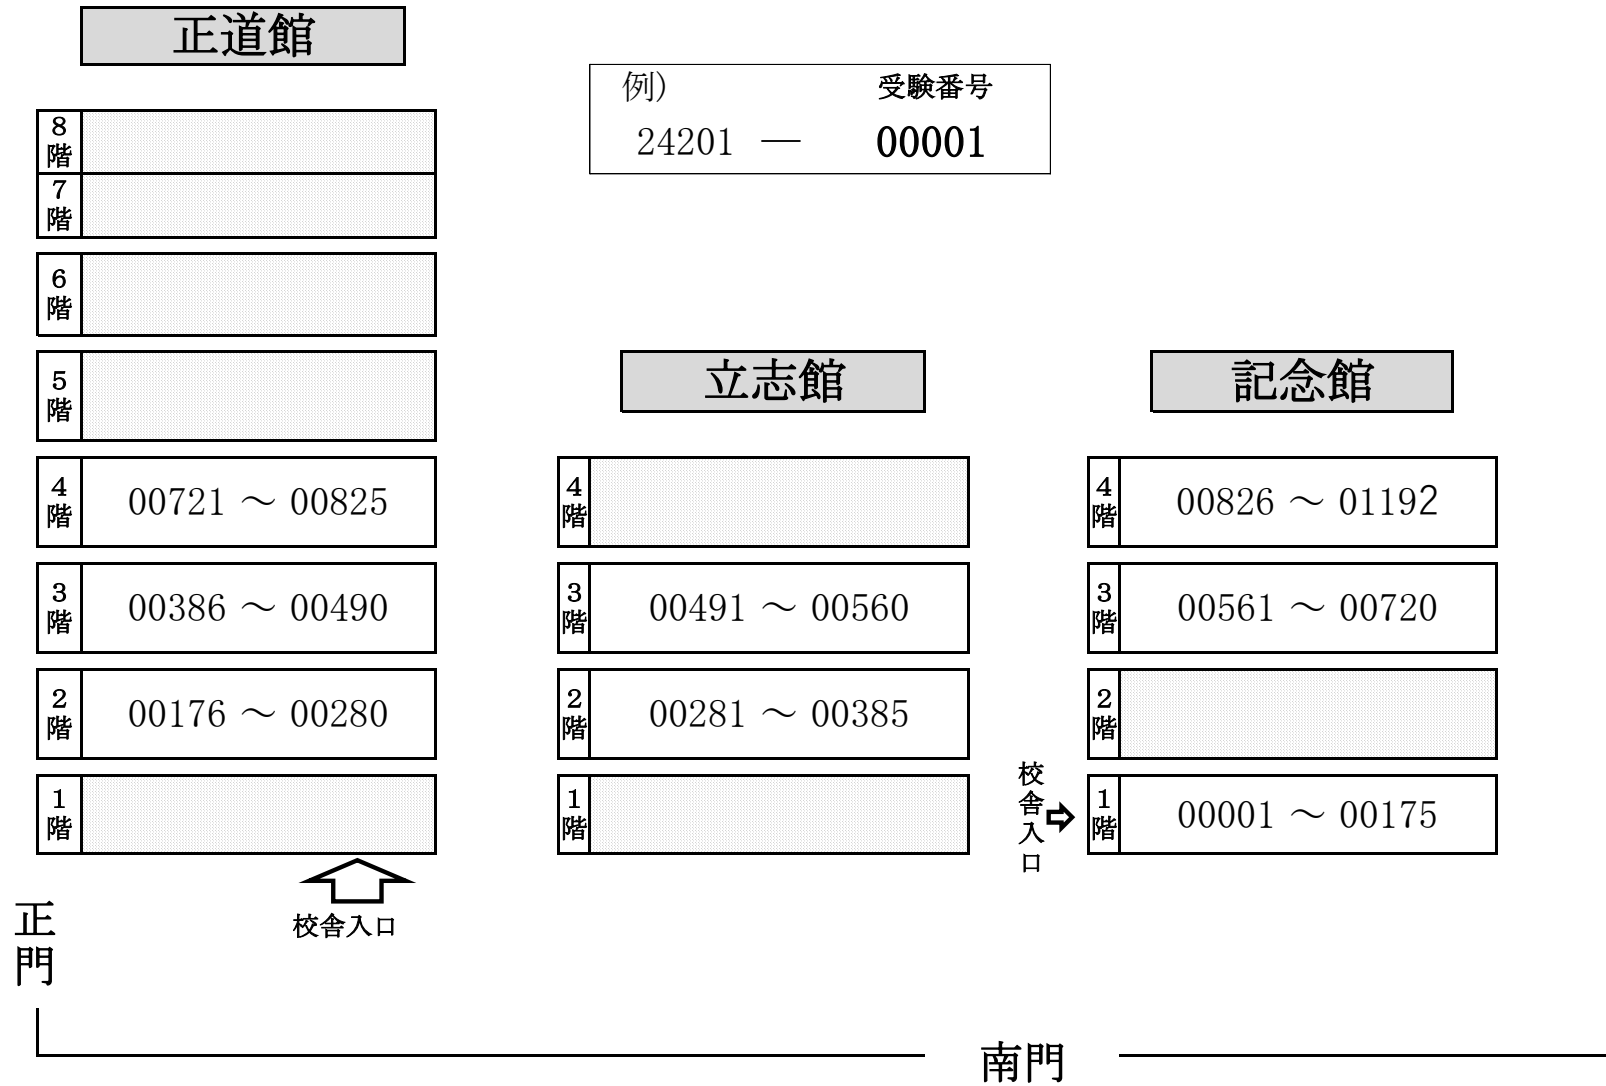

令和5年度 樹徳高等学校プレテスト会場図

※試験会場は当日変更になる場合がありますので
ご承知ください。
当日は、本校職員が各所でご案内いたします。