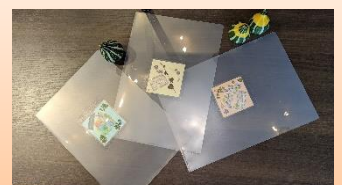

『海神の娘』(白川紺子)・・・『後宮の鳥』の著者が贈る中華×婚姻ファンタジー……………等、新着本が多数入荷

●読書週間(10/27~11/9) イベントの案内

共生図書館では期間中に3冊以上借りて「お薦めの本をこんな人に読んでもらいたい」

と指定の用紙に書いてくれた人に「オリジナルファイル」プレゼント。

用紙とファイルは図書館にあります。先着25名です、お早め！

例・・・「深い感動を得たい人へ」→『アルジャーノンに花束を』(ダニエル・キイス著)