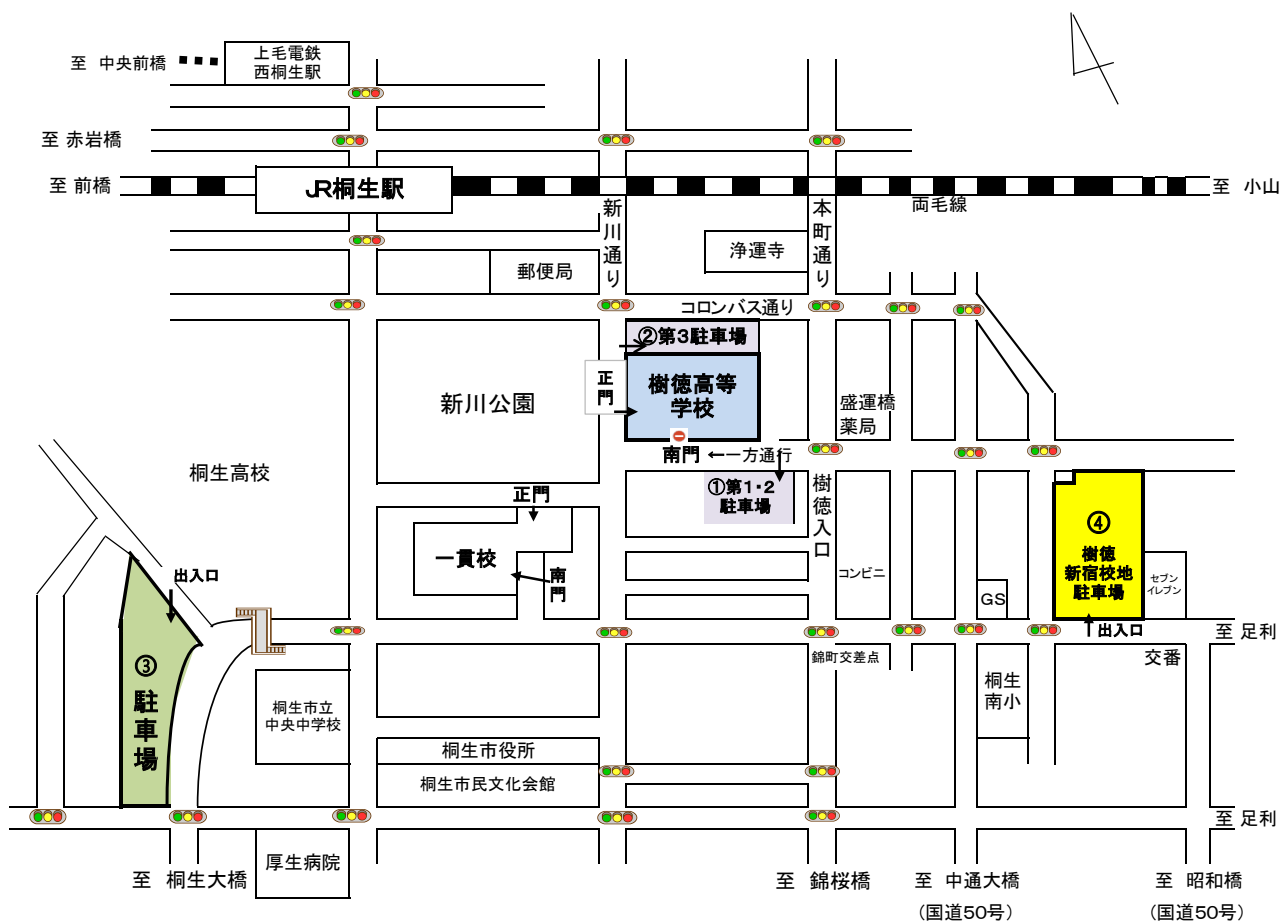

# 令和8年度 樹徳高等学校月影祭会場案内図

**※本校指定の駐車場以外には駐車しないでください。  
迷惑駐車・公共施設への駐車は厳禁**

## 【月影祭会場】

### 樹徳高等学校

住所: 桐生市錦町1-1-20

#### 《臨時》桐生市職員駐車場

(旧 桐生市学校給食 中央共同調理場跡地)

住所: 桐生市美原町五丁目19

※住所をカーナビ等で検索してください。